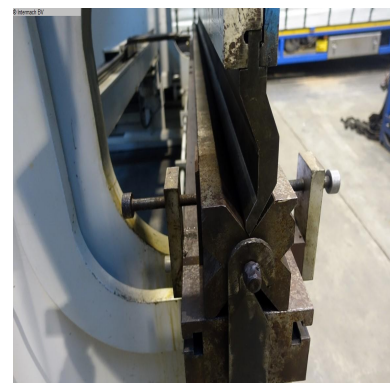

Änderungen und Irrtum in den technischen Details und Angaben vorbehalten.